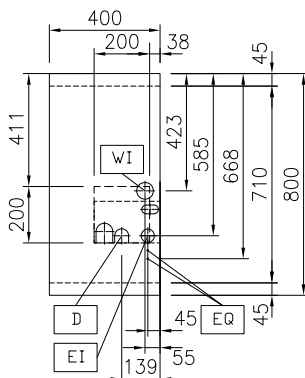

Constructie

- Het bovenblad is van 2 mm dik roestvrijstaal AISI304 (1.4301).
- Gladde oppervlakken zonder verborgen hoeken voor eenvoudig schoonmaken.
- Het waterbassin van roestvrijstaal AISI316L (1.4435) is naadloos ingelast in het bovenblad.
- Uitgevoerd overeenkomstig DIN 18860-2, met een bovenblad met 20 mm anti-druppelprofiel en een 70 mm verzonken plint.
- Inwendig roestvrijstalen frame voor heavy duty stevigheid.

Goedkeuring: _____

Front aanzicht

Zij aanzicht

D = Afvoer
EI = Elektrische aansluiting
EQ = Equipotentiaal schroef
WI = Water invoer

Boven aanzicht

Elektra

Voltage	588253 (MABDFADDAO)	400 V/3N ph/50/60 Hz
Amperage		10,5 A
Aangesloten vermogen		7,5 kW

Water

Koud water aansluiting	3/4"
Afvoer aansluiting	1"

Algemene gegevens

Effectieve bak afmetingen, lengte	309 mm
Effectieve bak afmetingen, hoogte	205 mm
Effectieve bak afmetingen, breedte	512 mm
Bak capaciteit	5 lt MIN; 21 lt MAX
Thermostaat instelling	50 °C MIN; 100 °C MAX
Externe afmetingen, lengte	400 mm
Externe afmetingen, breedte	800 mm
Externe afmetingen, hoogte	800 mm
Gewicht, netto	63 kg
Waterdichtheid index	IPX5