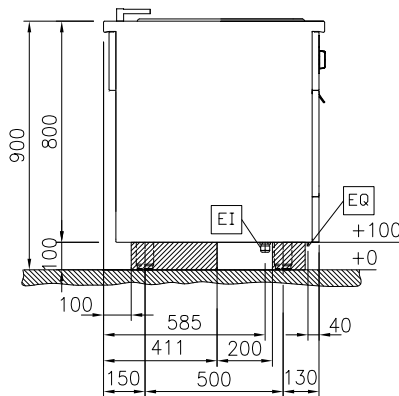

Constructie

- Het bovenblad is van 2 mm dik roestvrijstaal AISI304 (1.4301).
- Gladde oppervlakken zonder verborgen hoeken voor eenvoudig schoonmaken.
- Het waterbassin van roestvrijstaal AISI316L (1.4435) is naadloos ingelast in het bovenblad.
- Uitgevoerd overeenkomstig DIN 18860-2, met een bovenblad met 20 mm anti-druppelprofiel en een 70 mm verzonken plint.
- Inwendig roestvrijstalen frame voor heavy duty stevigheid.

Goedkeuring: _____

Front aanzicht

Zij aanzicht

D = Afvoer
EI = Elektrische aansluiting
EQ = Equipotentiaal schroef
WI = Water invoer

Boven aanzicht

Elektra

Voltage	588253 (MABDFADDAO)	400 V/3N ph/50/60 Hz
Amperage		10,5 A
Aangesloten vermogen		7,5 kW

Water

Koud water aansluiting	3/4"
Afvoer aansluiting	1"

Algemene gegevens

Effectieve bak afmetingen, lengte	309 mm
Effectieve bak afmetingen, hoogte	205 mm
Effectieve bak afmetingen, breedte	512 mm
Bak capaciteit	5 lt MIN; 21 lt MAX
Thermostaat instelling	50 °C MIN; 100 °C MAX
Externe afmetingen, lengte	400 mm
Externe afmetingen, breedte	800 mm
Externe afmetingen, hoogte	800 mm
Gewicht, netto	63 kg
Waterdichtheid index	IPX5