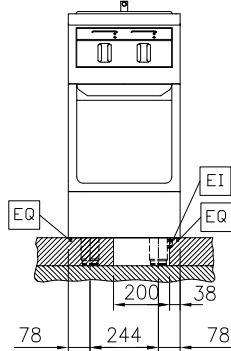

Constructie

- Het bovenblad is van 2 mm dik roestvrijstaal AISI304 (1.4301).
- Gladde oppervlakken zonder verborgen hoeken voor eenvoudig schoonmaken.
- Het waterbassin van roestvrijstaal AISI316L (1.4435) is naadloos ingelast in het bovenblad.
- Uitgevoerd overeenkomstig DIN 18860-2, met een bovenblad met 20 mm anti-druppelprofiel en een 70 mm verzonken plint.
- Inwendig roestvrijstalen frame voor heavy duty stevigheid.

Goedkeuring: _____

Front aanzicht

Zij aanzicht

D = Afvoer
EI = Elektrische aansluiting
EQ = Equipotentiaal schroef
WI = Water invoer

Boven aanzicht

Elektra

Voltage	588253 (MABDFADDAO)	400 V/3N ph/50/60 Hz
Amperage		10,5 A
Aangesloten vermogen		7,5 kW

Water

Koud water aansluiting	3/4"
Afvoer aansluiting	1"

Algemene gegevens

Effectieve bak afmetingen, lengte	309 mm
Effectieve bak afmetingen, hoogte	205 mm
Effectieve bak afmetingen, breedte	512 mm
Bak capaciteit	5 lt MIN; 21 lt MAX
Thermostaat instelling	50 °C MIN; 100 °C MAX
Externe afmetingen, lengte	400 mm
Externe afmetingen, breedte	800 mm
Externe afmetingen, hoogte	800 mm
Gewicht, netto	63 kg
Waterdichtheid index	IPX5